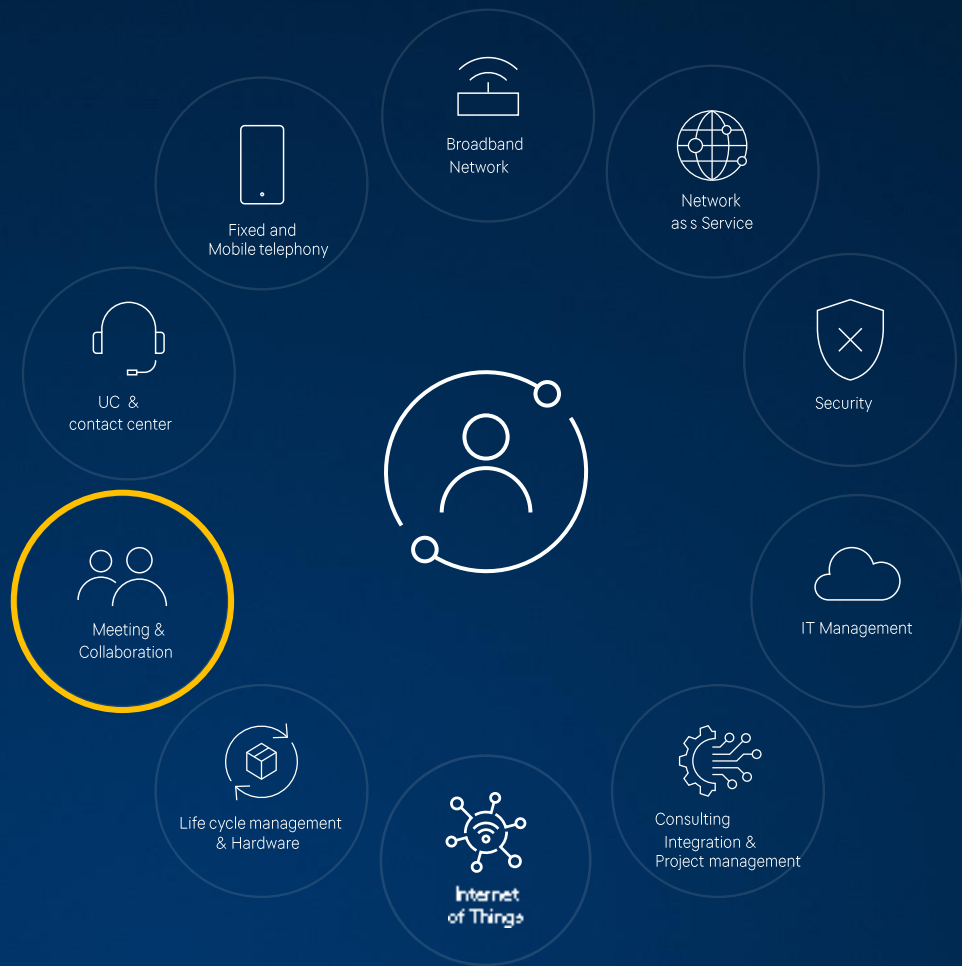

TELE2

TIME

WORLD'S MOST SUSTAINABLE COMPANIES

IN PARTNERSHIP WITH **statista** **2024**

Tele2

Top 100 Globally for gender equality in 2024

EQUILEAP

TELE2 SAMARBETE

En molnbaserad samarbetstjänst som uppfyller höga säkerhetskrav

telekomidag^o

ANNONS

Ny Tele2-satsning: säker samarbetsplattform för offentlig sektor

SAMARBETSVERKTYG Operatörens nya tjänst Tele2 Samarbete utgår från Esam-samarbetet och ska säkerställa hög säkerhet för organisationer som hanterar känslig information.